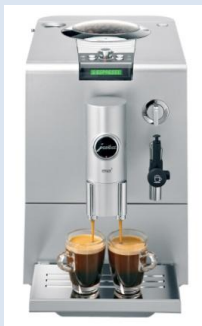

ENA 7

jura
SWISS MADE

Met de ENA, **de smalste volautomat ter wereld**, verlegt JURA nog een keer de grenzen. Als nieuwe koploper voor het veeleisend cliëntèle in dit segment is nu de **ENA 7** beschikbaar, een compacte volautomat van bijzondere klasse.

Nieuw: de mogelijkheid tot het **programmeren van twee tasje**, de **Aroma-boost** voor een extra pittige espresso of ristretto, de eenvoudige bediening dankzij de **Rotary switch**. Beschikbaar in **zwart, rood** of **wit**.

- Aroma-Boost
- Zero Energy Switch
- Energie Spaar Modus (E.S.M.©)
- 23,8 cm smal
- Draaibare en in hoogte verstelbare koffie-uitloop
- Multicolor tekstdisplay

799€ (incl btw 21%)