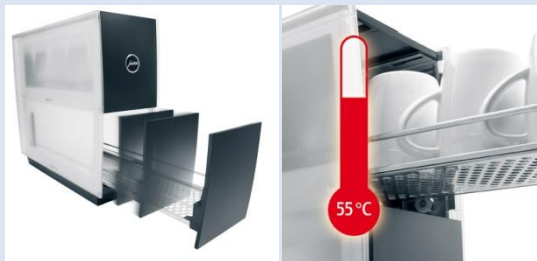

Consumer Cupwarmer

jura
SWISS MADE

55 °C – de perfecte temperatuur

Een warm kopje koffie is puur genot. Daarom werkt iedere professional uit overtuiging met goed voorverwarmde kopjes. Immers, als hete koffie in een koud porseleinen kopje stroomt, gaat veel warmte verloren. Te veel warmte. In voorverwarmde kopjes kan het heerlijke smaakboeket zich echter volledig ontplooien. Met de elegante en slank vormgegeven kopjeswarmer biedt JURA de ideale aanvulling op iedere volautomaat aan. Twee verwarmingselementen houden de kopjes permanent op een temperatuur van 55 °C – ideaal voor de bereiding van een temperamentvolle espresso of een met melkschuim bekronde cappuccino.

Optimale opbergruimte

Het slank vormgegeven apparaat beschikt over twee lades met een modern dempingssysteem voor eenvoudig en geruisloos sluiten. De capaciteit is bij uitstek geschikt voor huishoudelijk gebruik en biedt plaats aan kopjes met een maximale diameter van 90 mm en een hoogte van 110 mm. Per etage kunnen naar keuze 5 espresso- (Ø 57 mm), 4 koffie- (Ø 66 mm) of 6 cappuccinokopjes (Ø 90 mm) worden bewaard.

Warme kopjes, just in time

Met de programmeerbare in- en uitschakeltijd bewijst de moderne kopjeswarmer diens eco-intelligentie.

199€ (incl btw 21%)